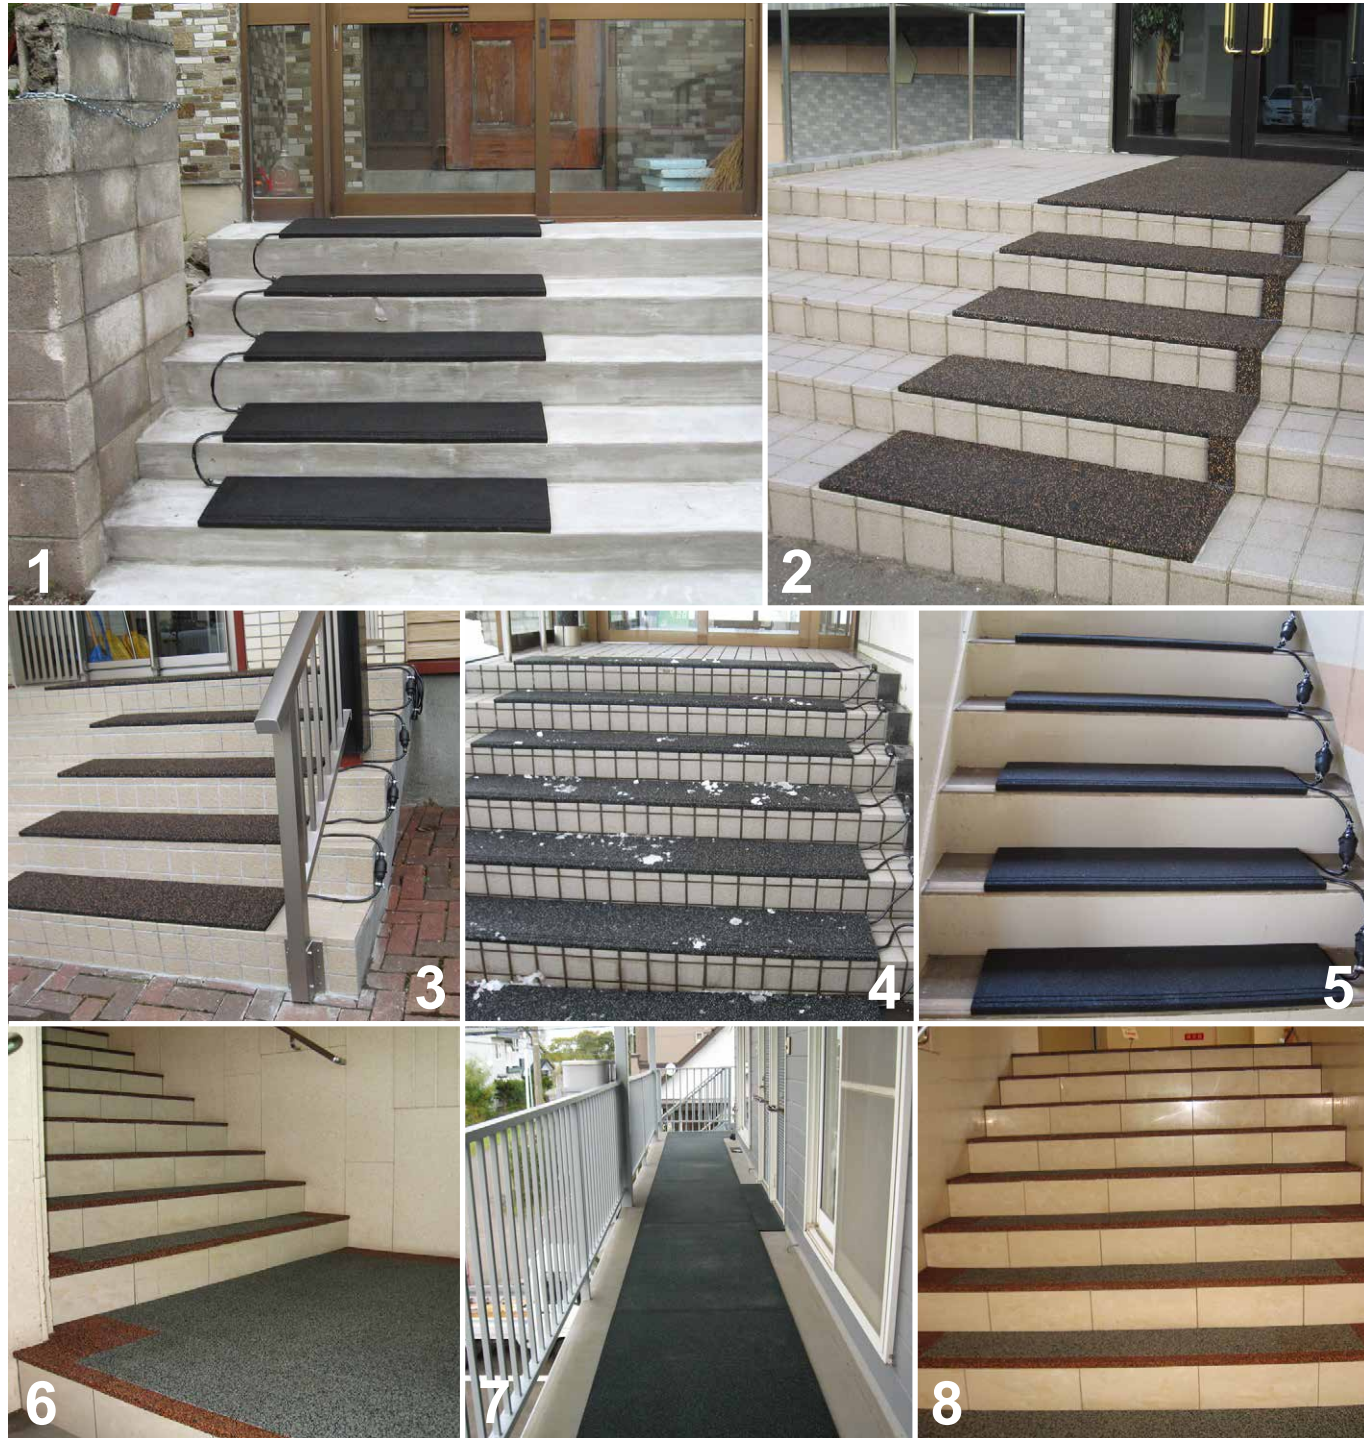

施工例

使用上の注意

- 本製品はゴム製マットです。敷く以外の目的で使用しないでください。
- 設置の際は必ず平らな面に敷いてください。
- 本品を曲げたり、傾斜の強い不安定な場所では使用しないでください。
- 設置面の表面や材質によって、本品が滑る場合があります。設置の際には本品が動かないよう固定してください。
- お客様が用途以外での目的でお使いになった場合の、事故・破損等は一切の責任を負いかねますのでご了承ください。

■取扱店

2015.7.23.3000

冬を安全に、快適に

融雪エコマット

弾力性に優れ、足にやさしく
電磁波対策済。

すぐれた透水性で雪が解け
やすく、除雪もラクラク!

取り付けはとっても簡単、
収納も場所をとりません。

三信技建株式会社